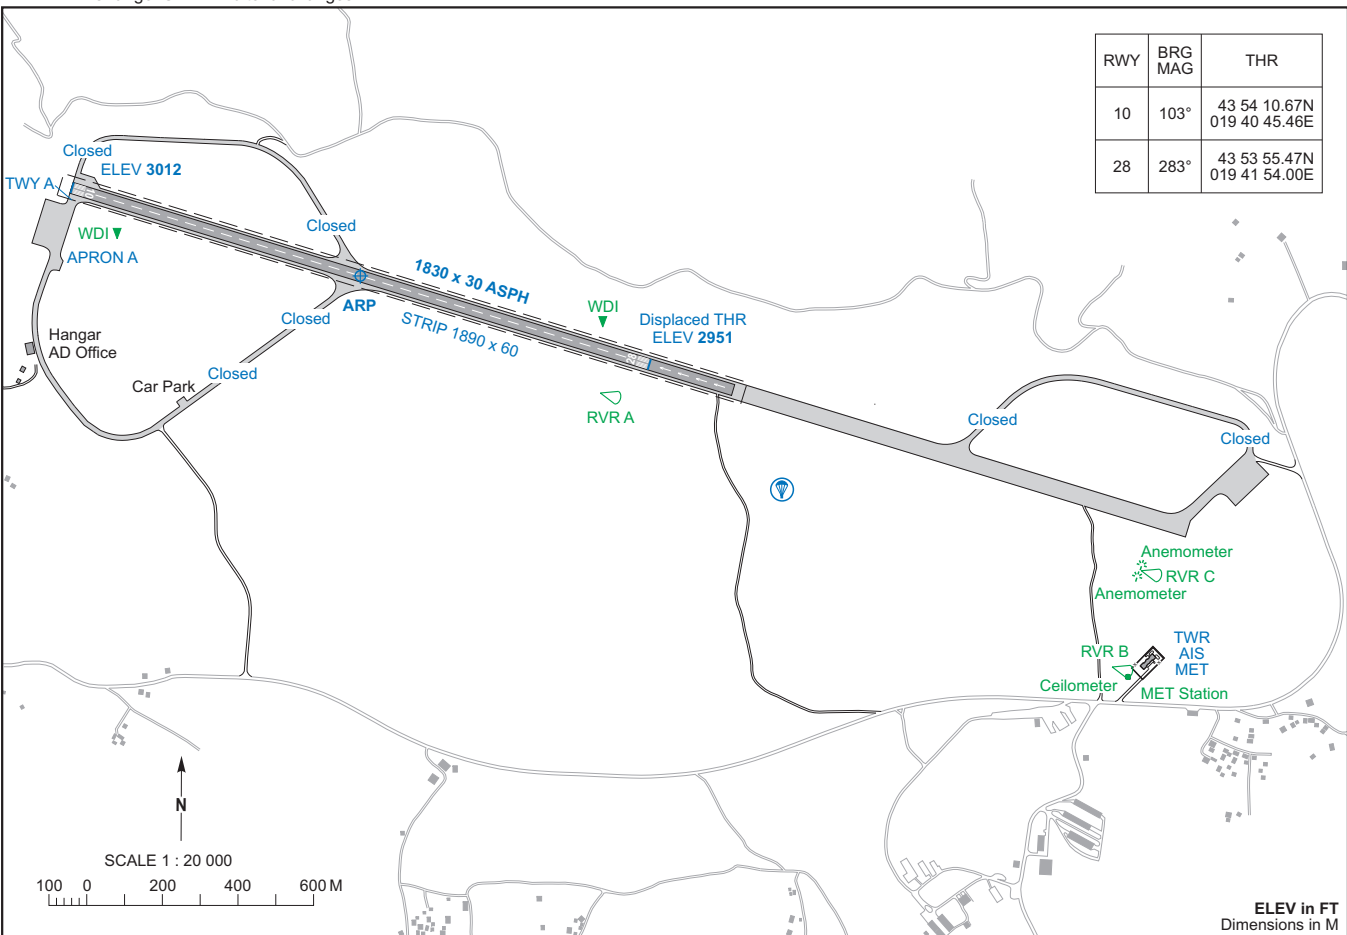

AERODROME CHART

VAR 4°E (2015)

AD ELEV 3012
 ARP 43 54 03.07N
 019 41 19.73E

TWR 125 825
 INFO 123 500

UŽICE/
 Ponišve

RWY	BRG MAG	THR
10	103°	43 54 10.67N 019 40 45.46E
28	283°	43 53 55.47N 019 41 54.00E

Change: STRIP. Editorial changes.

ELEV in FT
 Dimensions in M

SMATSA IIC

AIRAC AMDT 4/19