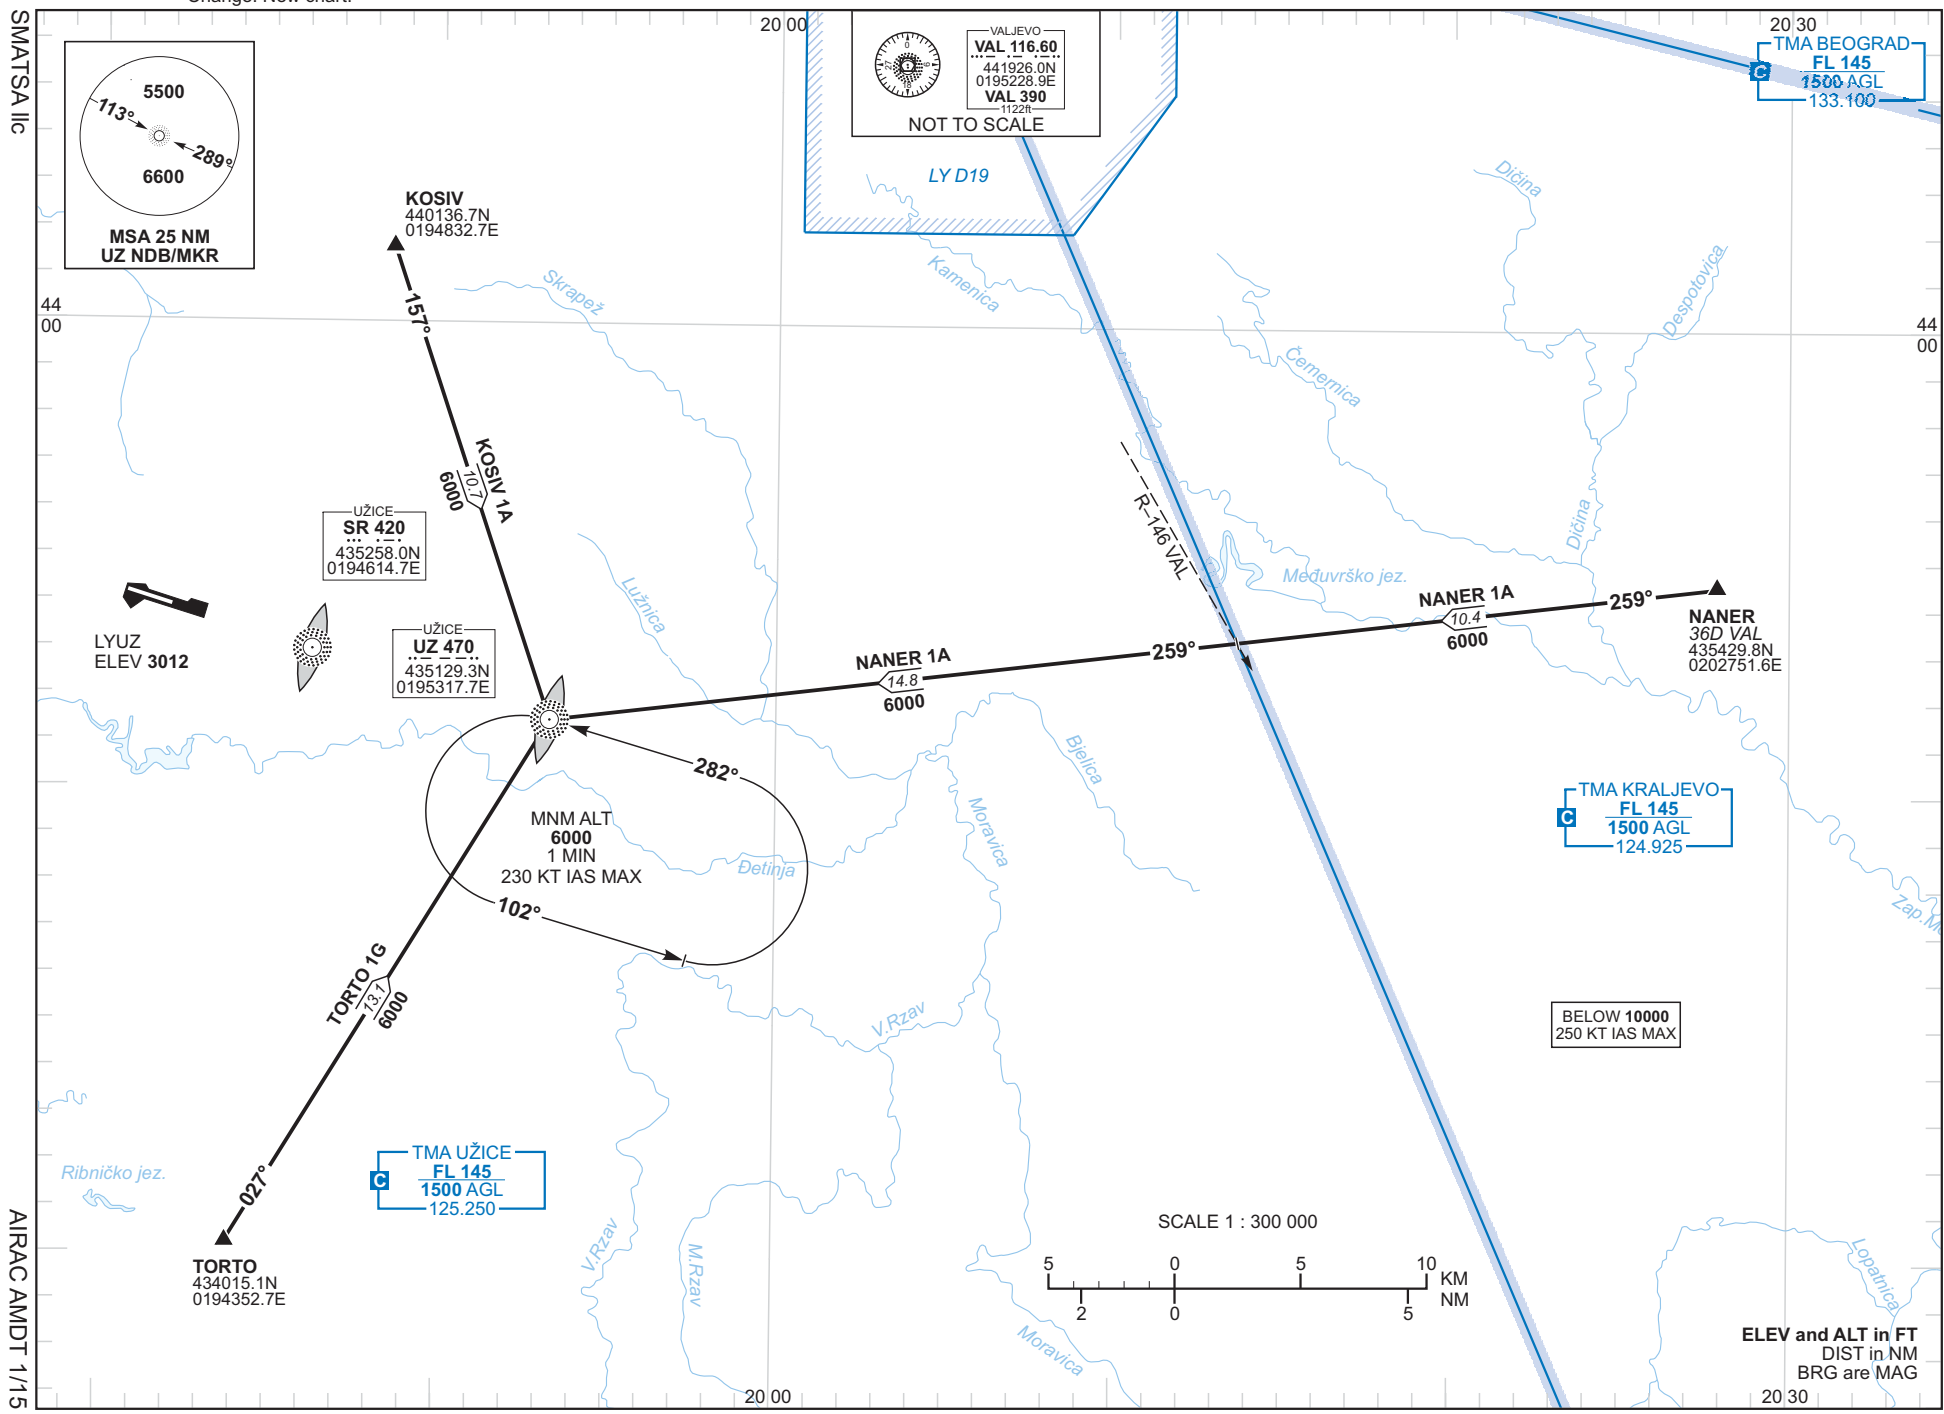

Change: New chart.

NAMERNO OSTAVLJENA PRAZNA STRANA
INTENTIONALLY LEFT BLANK